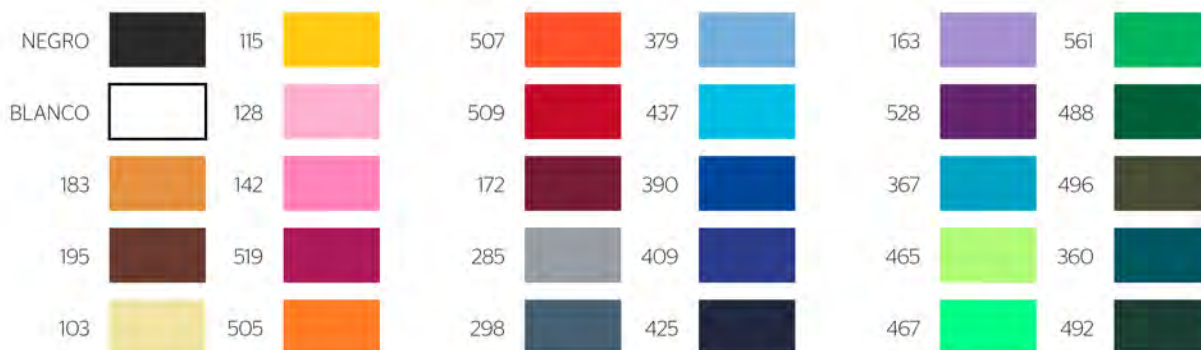

COLORES ESTÁNDAR

Más opciones de colores: [CONSULTAR](#)

Precios y Condiciones

Precios válidos para Clubes y Colectivos (hasta 300 unidades).
Grandes cantidades para EVENTOS - consultar

	MANGA CORTA <i>Hombre y Mujer</i>	MANGA CORTA <i>Niño</i>	TIRANTES <i>Hombre y Mujer</i>	MANGA LARGA <i>Hombre y Mujer</i>
De 10 a 19	17,95	18,35	17,95	20,95
De 20 a 49	15,20	14,60	15,20	18,20
De 50 a 99	13,25	12,65	13,25	16,20
De 100 a 199	11,95	11,35	11,95	14,95
De 200 a 300	10,95	10,35	10,95	13,95